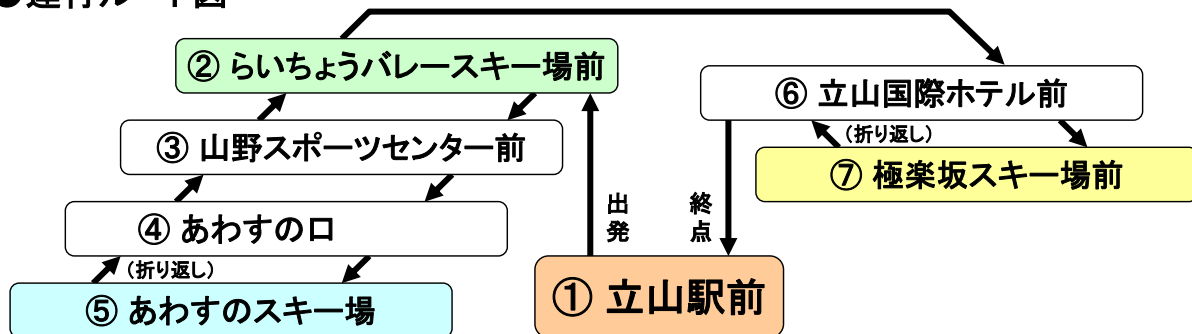

# バス 極楽坂線 時刻表

2017.12.16～2018.3.21(但し、スキー場営業日に限り運行)

平日

休日:土曜日、日曜日、祝日、振替休日、年末年始(12/30～1/3)

平日:休日以外の日

富山地方鉄道 立山線			極 楽 坂 線											富山地方鉄道 立山線			
電 鉄 富 山 駅	…	立 山 駅	① 立山駅前 発	② らいちよう パレースキ ー場前 着・発	③ 山 野 スポー ツセン ター前 着・発	④ あわすの 口 着・発	⑤ あわすの スキー場 着・発	④ あわすの 口 着・発	③ 山 野 スポー ツセン ター前 着・発	② らいちよう パレースキ ー場前 着・発	⑥ 立山国際 ホテル前 着・発	⑦ 極楽坂ス キー場前 着・発	⑥ 立山国際 ホテル前 着・発	① 立山駅前 着	立 山 駅	…	電 鉄 富 山 駅
706	→	818	830	835	836	837	840	841	842	843	847	850	851	900			
806	→	911	920	925	926	927	930	931	932	933	937	940	941	950	1016	→	1120
957	→	1112	1130	1135	1136	1137	1140	1141	1142	1143	1147	1150	1151	1200	1231	→	1336
1122	→	1227	1240	1245	1246	1247	1250	1251	1252	1253	1257	1300	1301	1310	1328	→	1433
1314	→	1423	1430	1435	1436	1437	1440	1441	1442	1443	1447	1450	1451	1500	1520	→	1626
			1530	1535	1536	1537	1540	1541	1542	1543	1547	1550	1551	1600	1617	→	1720
1443	→	1548	1630	1635	1636	1637	1640	1641	1642	1643	1647	1650	1651	1700	1724	→	1828

## ●運行ルート図