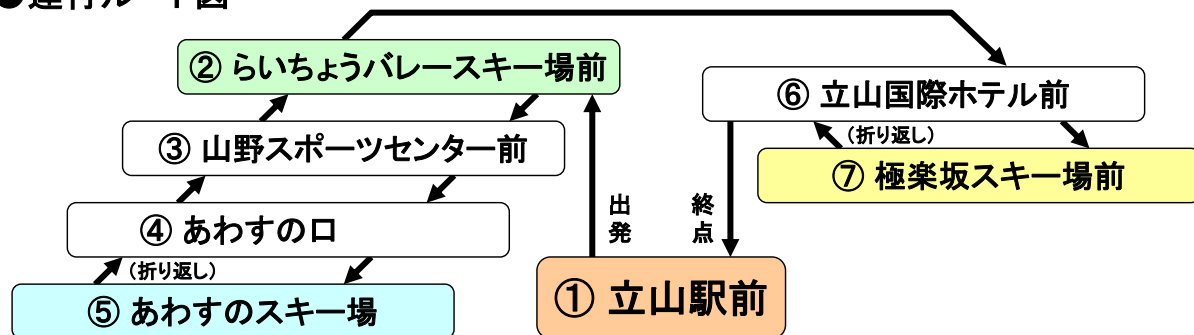

# バス 極楽坂線 時刻表

2017.12.16～2018.3.21(但し、スキー場営業日に限り運行)

**休日**

休日:土曜日、日曜日、祝日、振替休日、年末年始(12/30～1/3)  
平日:休日以外の日

富山地方鉄道 立山線			極 楽 坂 線											富山地方鉄道 立山線			
電 鉄 富 山 駅	…	立 山 駅	① 立山駅前 発	② らいちよう パレースキ ー場前 着・発	③ 山 野 スポー ツセ ンター前 着・発	④ あわすの口 着・発	⑤ あわすの スキー場 着・発	④ あわすの口 着・発	③ 山 野 スポー ツセ ンター前 着・発	② らいちよう パレースキ ー場前 着・発	⑥ 立山国際 ホテル前 着・発	⑦ 極楽坂ス キー場前 着・発	⑥ 立山国際 ホテル前 着・発	① 立山駅前 着	立 山 駅	…	電 鉄 富 山 駅
610	→	723	740	745	746	747	750	751	752	753	757	800	801	810	830	→	944
719	→	825	830	835	836	837	840	841	842	843	847	850	851	900			
752	→	859	910	915	916	917	920	921	922	923	927	930	931	940	948	→	1055
907	→	1016	1030	1035	1036	1037	1040	1041	1042	1043	1047	1050	1051	1100	1112	→	1217
1033	→	1140	1150	1155	1156	1157	1200	1201	1202	1203	1207	1210	1211	1220	1246	→	1351
			1310	1315	1316	1317	1320	1321	1322	1323	1327	1330	1331	1340	1408	→	1514
1229	→	1340	1430	1435	1436	1437	1440	1441	1442	1443	1447	1450	1451	1500	1527	→	1629
1332	→	1436	1530	1535	1536	1537	1540	1541	1542	1543	1547	1550	1551	1600	1623	→	1726
1438	→	1556	1630	1635	1636	1637	1640	1641	1642	1643	1647	1650	1651	1700	1725	→	1828

## ●運行ルート図